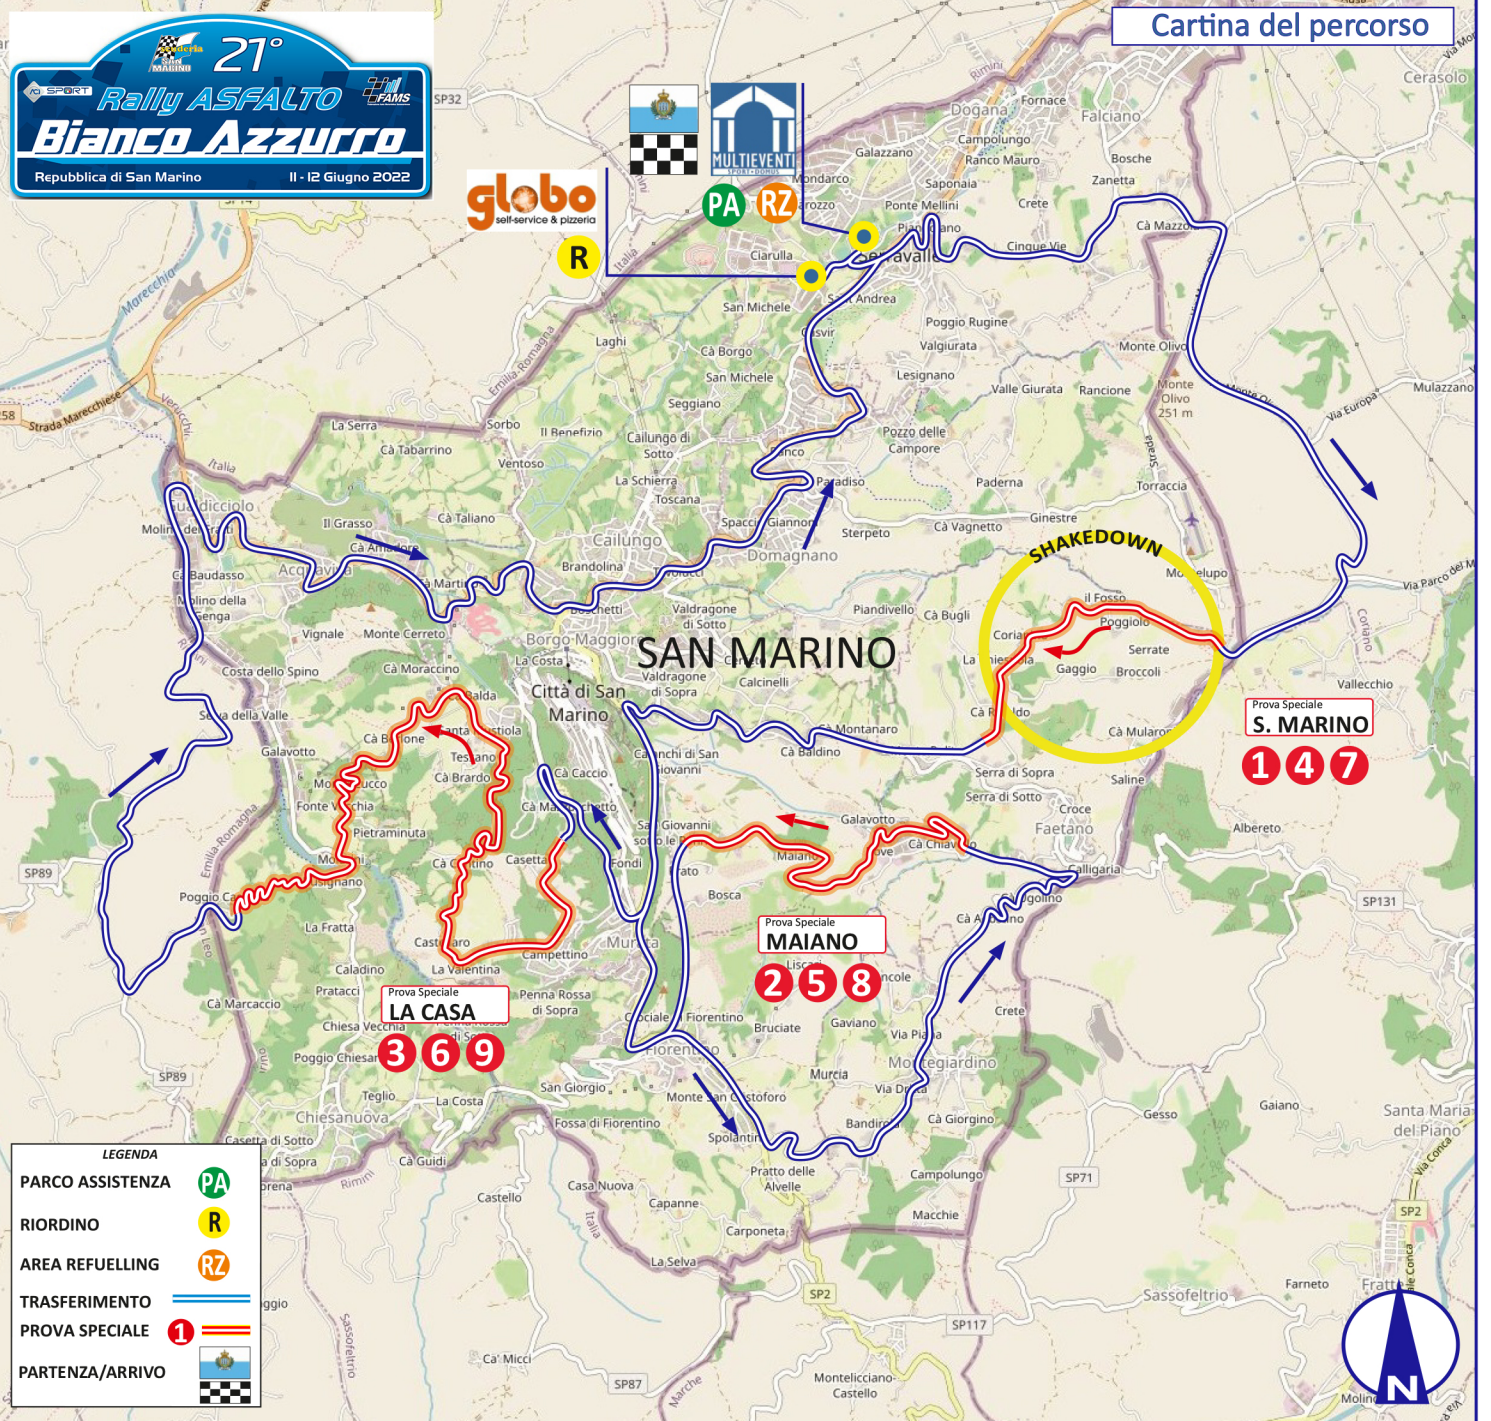

21°
Rally ASFALTO
Bianco Azzurro
 Repubblica di San Marino II - 12 Giugno 2022

Cartina del percorso

globo
 self-service & pizzeria

PA RZ

R

LEGENDA

- PARCO ASSISTENZA 
- RIORDINO 
- AREA REFUELLING 
- TRASFERIMENTO 
- PROVA SPECIALE 
- PARTENZA/ARRIVO 